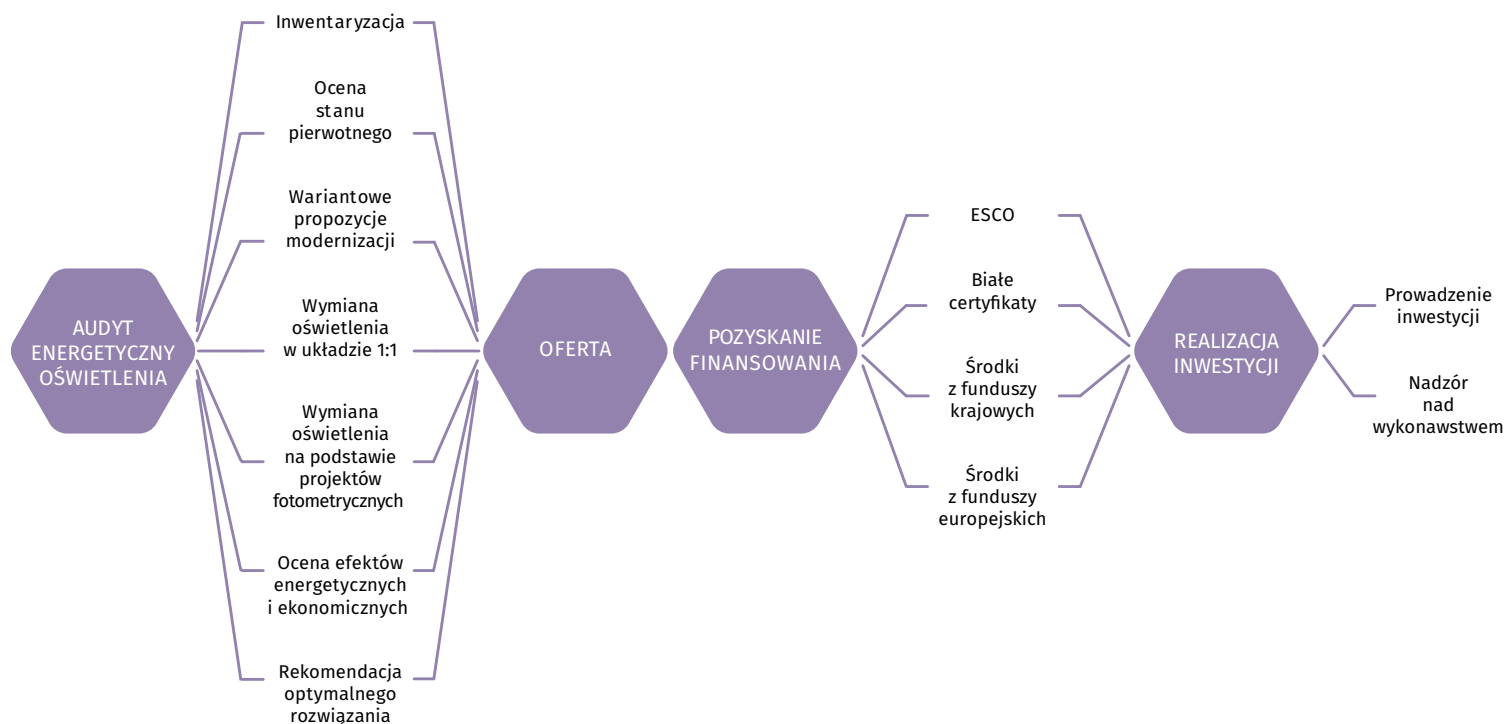

NASZE USŁUGI Z ZAKRESU OŚWIETLENIA:

- Audyty energetyczne oświetlenia,
- Audyty efektywności energetycznej oświetlenia,
- Pozyskiwanie białych certyfikatów,
- Inwentaryzacja i ocena stanu technicznego oświetlenia,
- Projekty fotometryczne oświetlenia i optymalizacja energetyczna,
- Realizacja inwestycji oświetleniowych,
- Finansowanie ESCO,
- Nadzór nad wykonawstwem inwestycji oświetleniowych.

Aby określić potencjał oszczędności energetycznych w zakresie modernizacji oświetlenia na LED należy przeprowadzić audyt energetyczny oświetlenia, który odpowie na pytania:

- Jaki jest stan oświetlenia w obiekcie?
- Jaki jest szacowany koszt inwestycji?
- Ile energii można zaoszczędzić?
- Jaki jest okres zwrotu inwestycji?
- Jakie są możliwości techniczne modernizacji?
- Czy oświetlenie spełnia obowiązujące normy?

Twój partner i doradca
w efektywnym
zarządzaniu energią

Krajowa Agencja Poszanowania Energii S.A.
The Polish National Energy Conservation Agency

Centrum LIM, Al. Jerozolimskie 65/79, 00-697 Warszawa
22 626 09 10
kape@kape.gov.pl www.kape.gov.pl